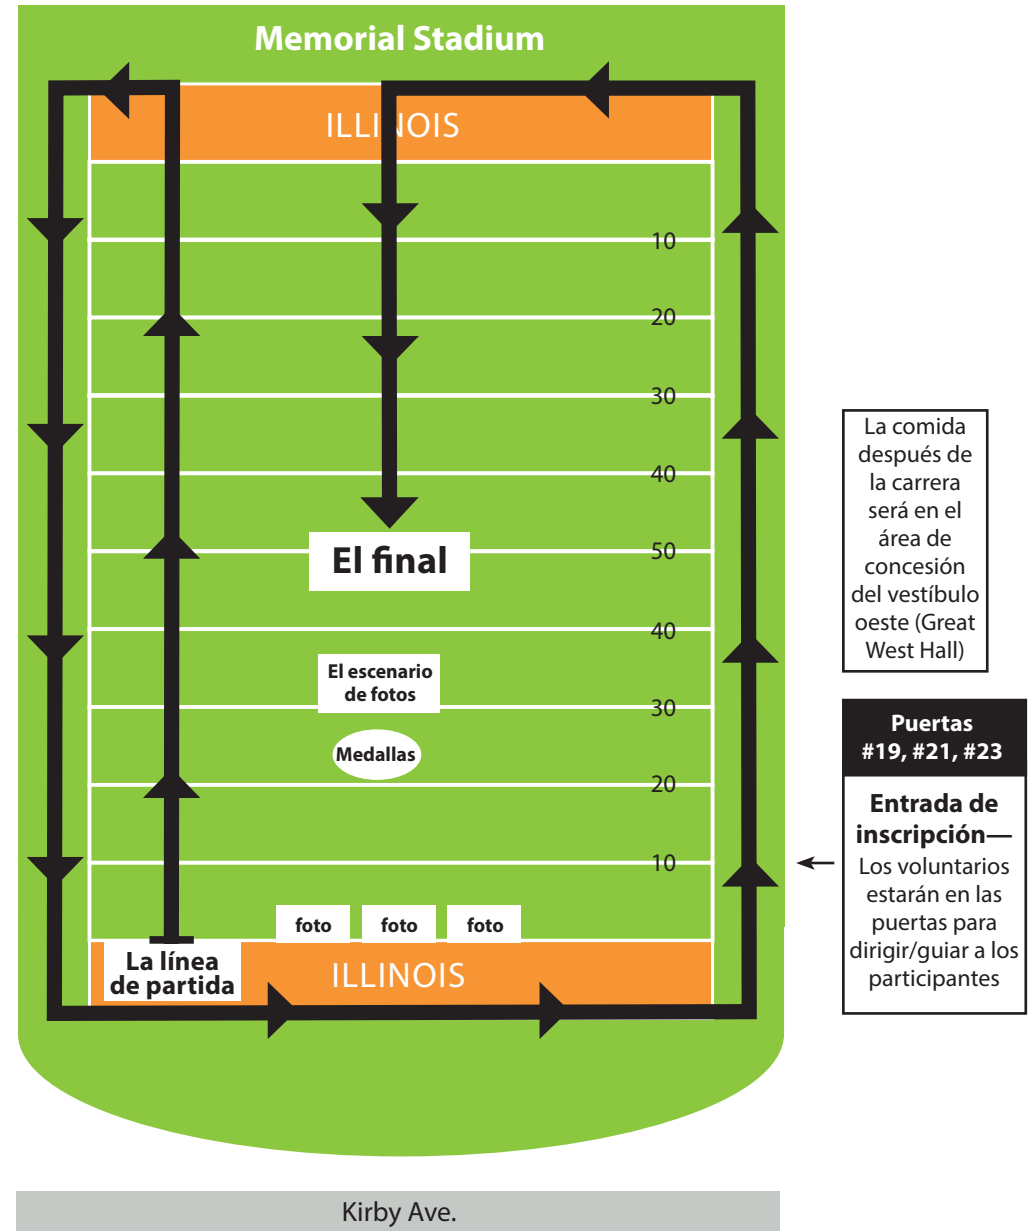

Después de la carrera...

- Recoge su medalla y se reúne con su padre/guardián.
- Disfrute de la comida que ofrecen Noodles & Company, Einstein Bros. Bagels, County Market, y Prairie Farms en el vestíbulo del oeste (Great West Hall).

Sábado, el 30 de abril, 2022
(En caso de cancelación, será domingo, el 1 de mayo)
3:00 p.m., Memorial Stadium
1402 S. First St., Champaign, IL

Official Youth Run Sponsor